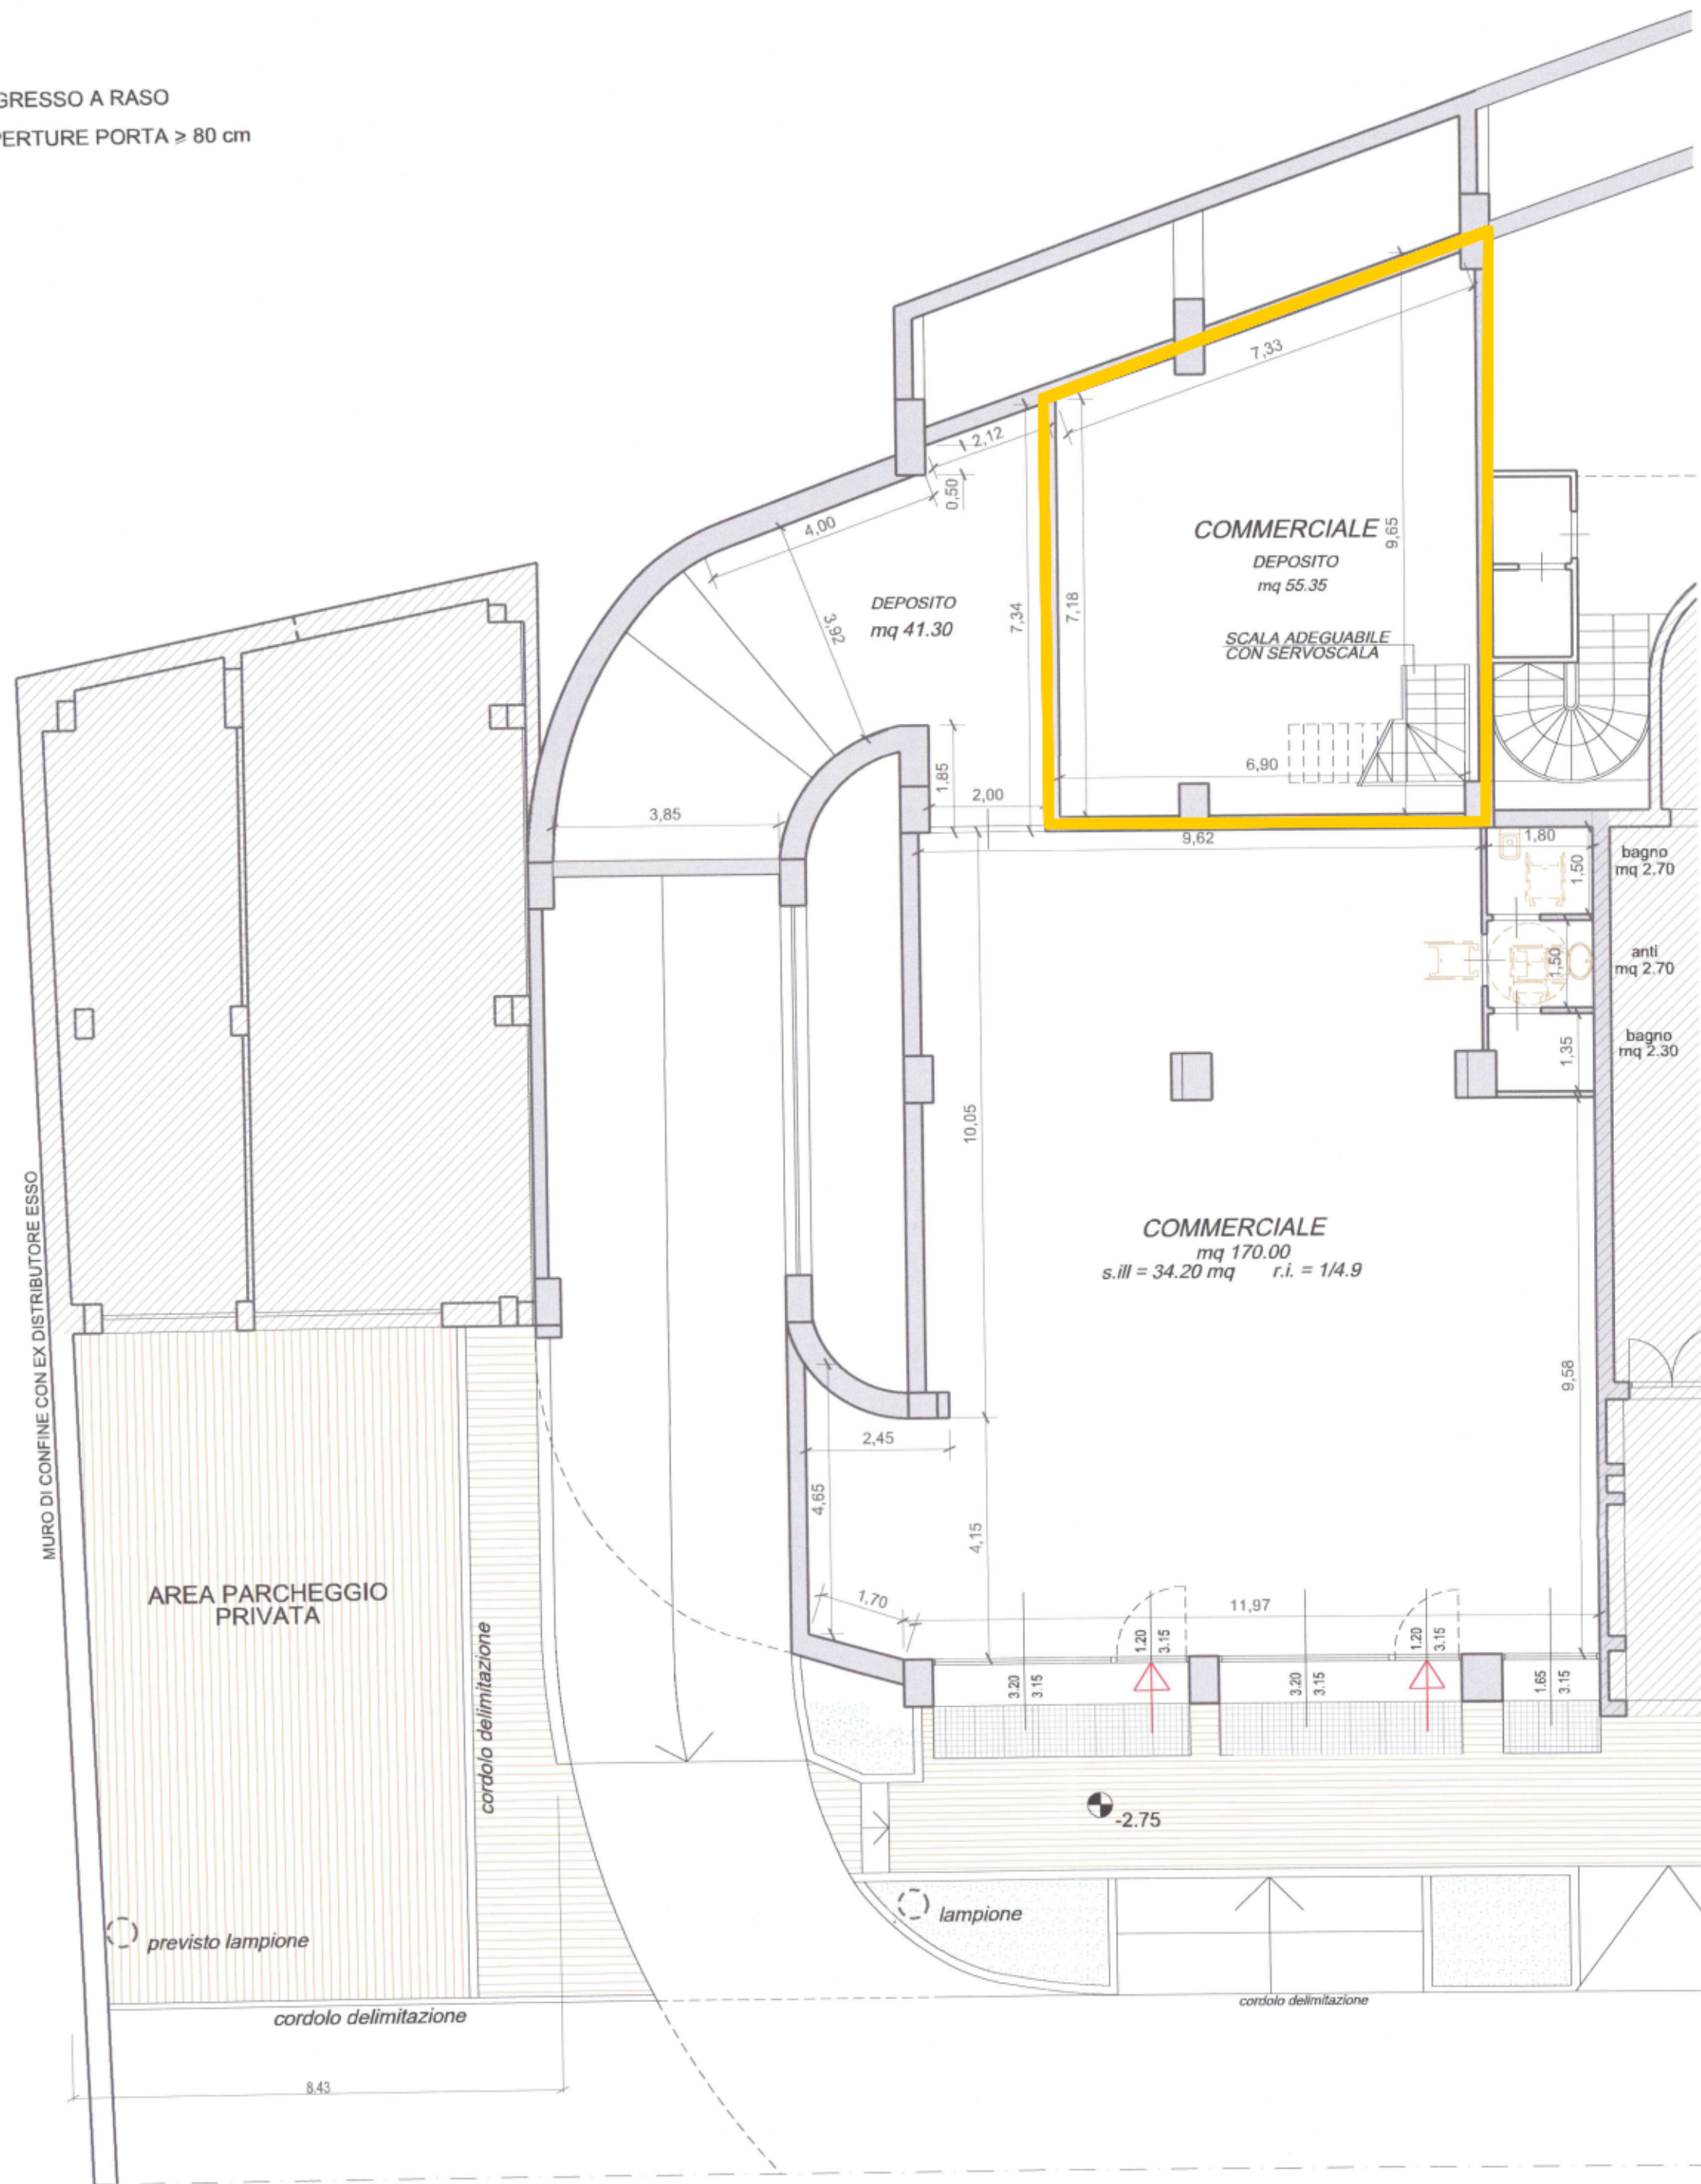

→ INGRESSO A RASO
 APERTURE PORTA ≥ 80 cm

PIANTA PIANO TERRA VIA MALATESTA

→ INGRESSO A RASO
 APERTURE PORTA ≥ 80 cm

PIANTA PIANO TERRA VIA SIGNORELLI