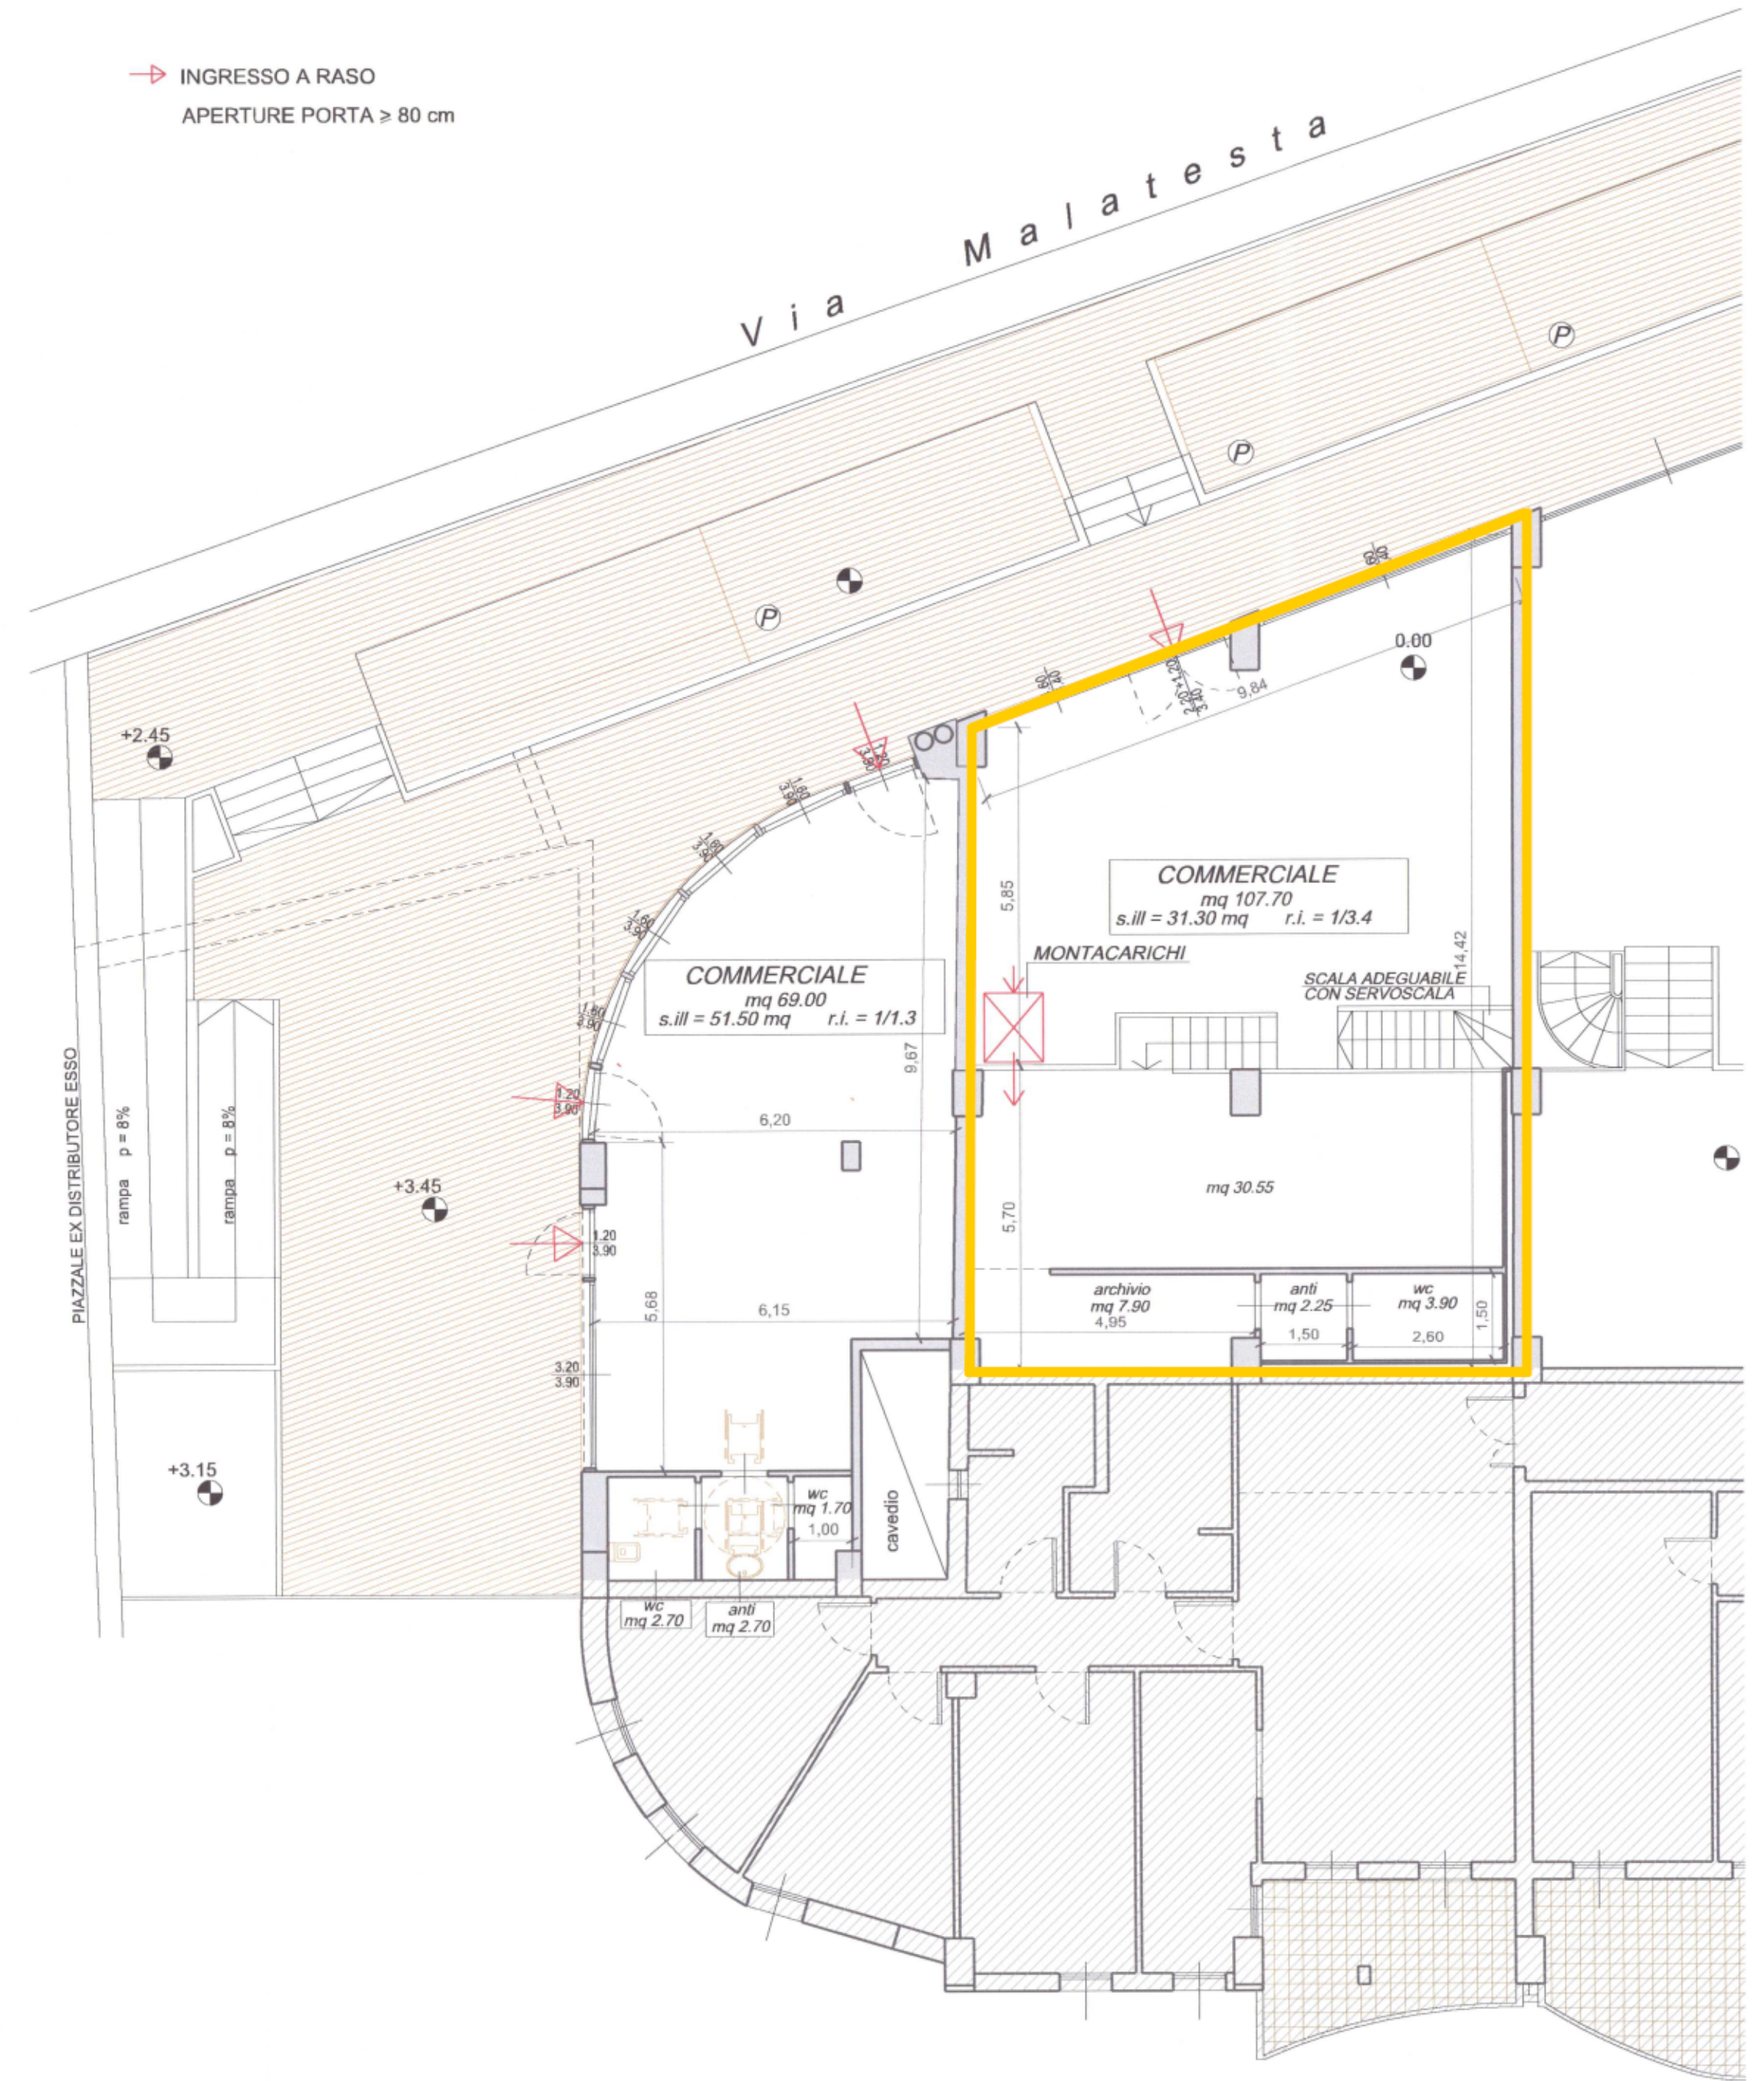

→ INGRESSO A RASO
 APERTURE PORTA ≥ 80 cm

PIANTA PIANO TERRA VIA MALATESTA

→ INGRESSO A RASO
 APERTURE PORTA ≥ 80 cm

PIANTA PIANO TERRA VIA SIGNORELLI